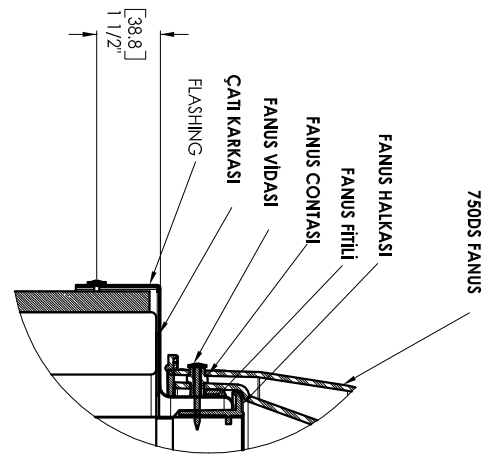

SOLATUBE 750 DS-C
(21-IN/530MM)
KAPAKLI FLASHING ASMA TAVAN
İÇ FANUS

DETAY A
ÖLÇEK 3:1

DETAY B
ÖLÇEK 3:1

TAM DETAY
ÖLÇEK 1:1

ÜST GÖRÜNÜŞ
ÖLÇEK 1:1

750 DS-C ÜST KAPAKLI FLASHING	DWG. NO. WEB-750-CF-HC	REV. 2
----------------------------------	---------------------------	-----------