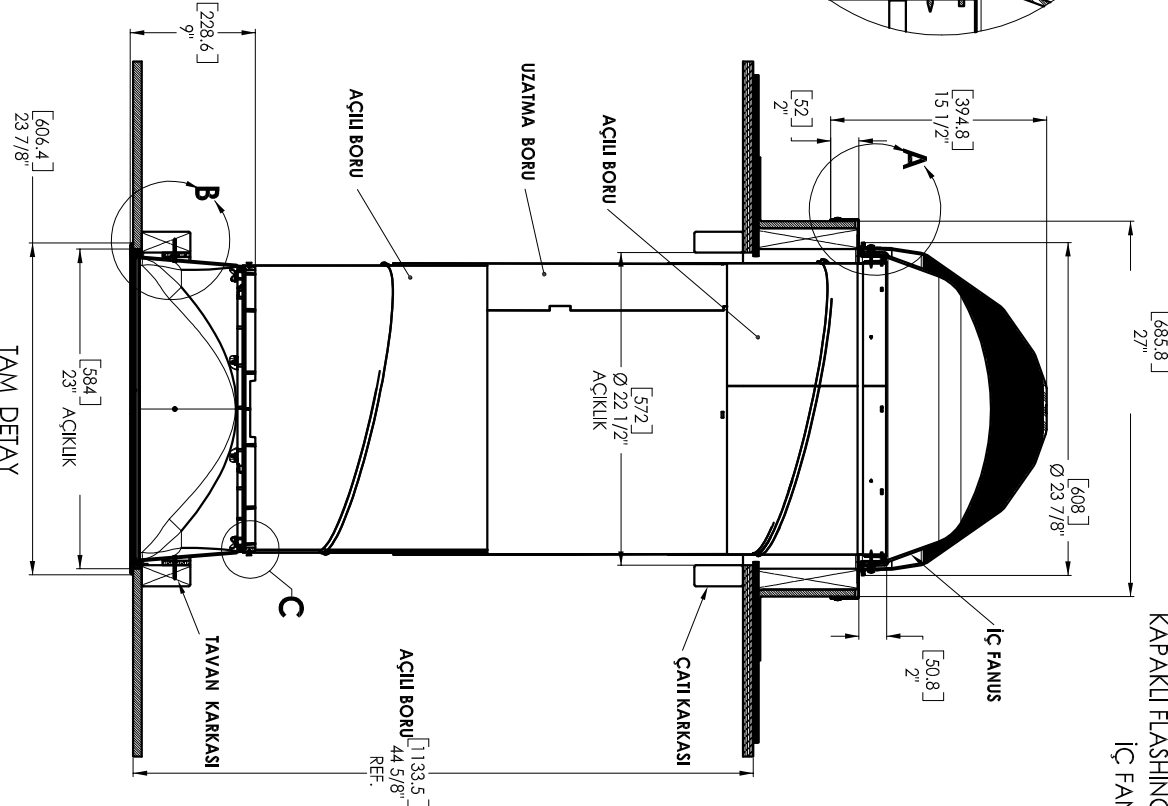

SOLATUBE 750 DS-C
(21-IN/530MM)
KAPAKLI FLASHING ASMA TAVAN
İÇ FANUS

DETAY A
ÖLÇEK 3:1

DETAY B
ÖLÇEK 3:1

TAM DETAY
ÖLÇEK 1:1

ÜST GÖRÜNÜŞ
ÖLÇEK 1:1

750 DS-C ÜST KAPAKLI FLASHING	DWG. NO. WEB-750-CF-HC	REV. 2
----------------------------------	---------------------------	-----------