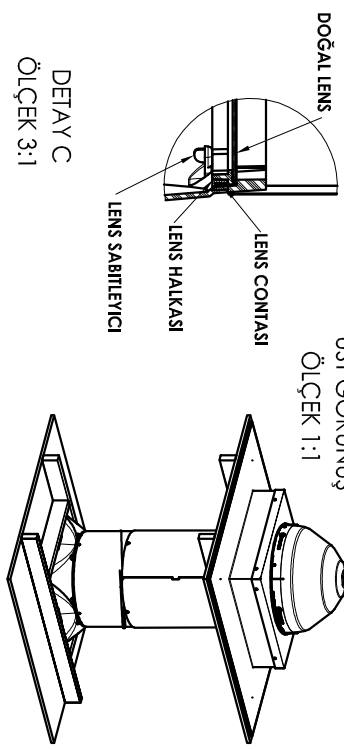

SOLATUBE 750 DS-C
(21-IN/530MM)
KAPAKLI FLASHING ASMA TAVAN
İÇ FANUS

DETAY A
ÖLÇEK 3:1

DETAY B
ÖLÇEK 3:1

TAM DETAY
ÖLÇEK 1:1

ÜST GÖRÜNÜŞ
ÖLÇEK 1:1

750 DS-C ÜST KAPAKLI FLASHING	DWG. NO. WEB-750-CF-HC	REV. 2
----------------------------------	---------------------------	-----------