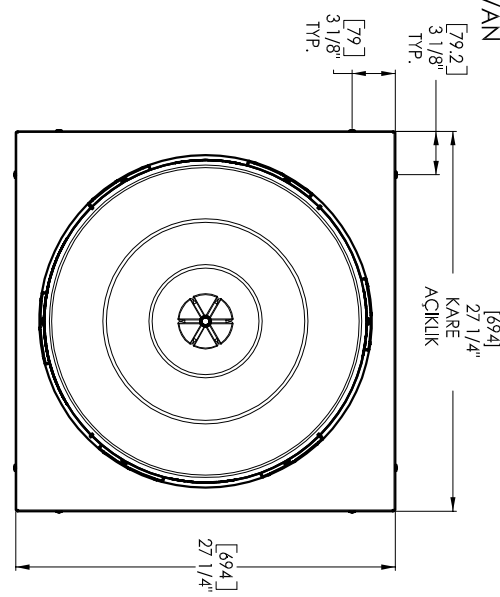

SOLATUBE 750 DS-C
(21-IN/530MM)
KAPAKLI FLASHING ASMA TAVAN
İÇ FANUS

DETAY A
ÖLÇEK 3:1

DETAY B
ÖLÇEK 3:1

TAM DETAY
ÖLÇEK 1:1

ÜST GÖRÜNÜŞ
ÖLÇEK 1:1

750 DS-C ÜST KAPAKLI FLASHING	DWG. NO. WEB-750-CF-HC	REV. 2
----------------------------------	---------------------------	-----------