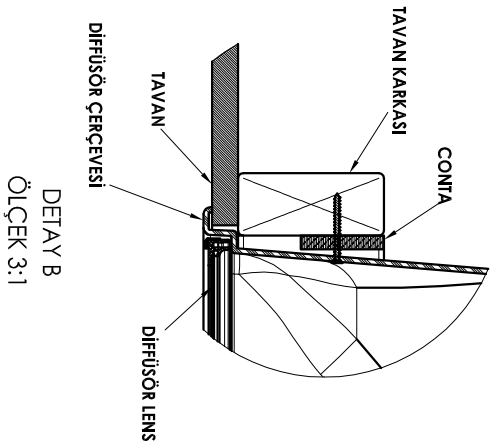

SOLATUBE 750 DS-C
(21-IN/530MM)
KAPAKLI FLASHING ASMA TAVAN
İÇ FANUS

DETAY A
ÖLÇEK 3:1

DETAY B
ÖLÇEK 3:1

TAM DETAY
ÖLÇEK 1:1

ÜST GÖRÜNÜŞ
ÖLÇEK 1:1

750 DS-C ÜST KAPAKLI FLASHING	DWG. NO. WEB-750-CF-HC	REV. 2
----------------------------------	---------------------------	-----------